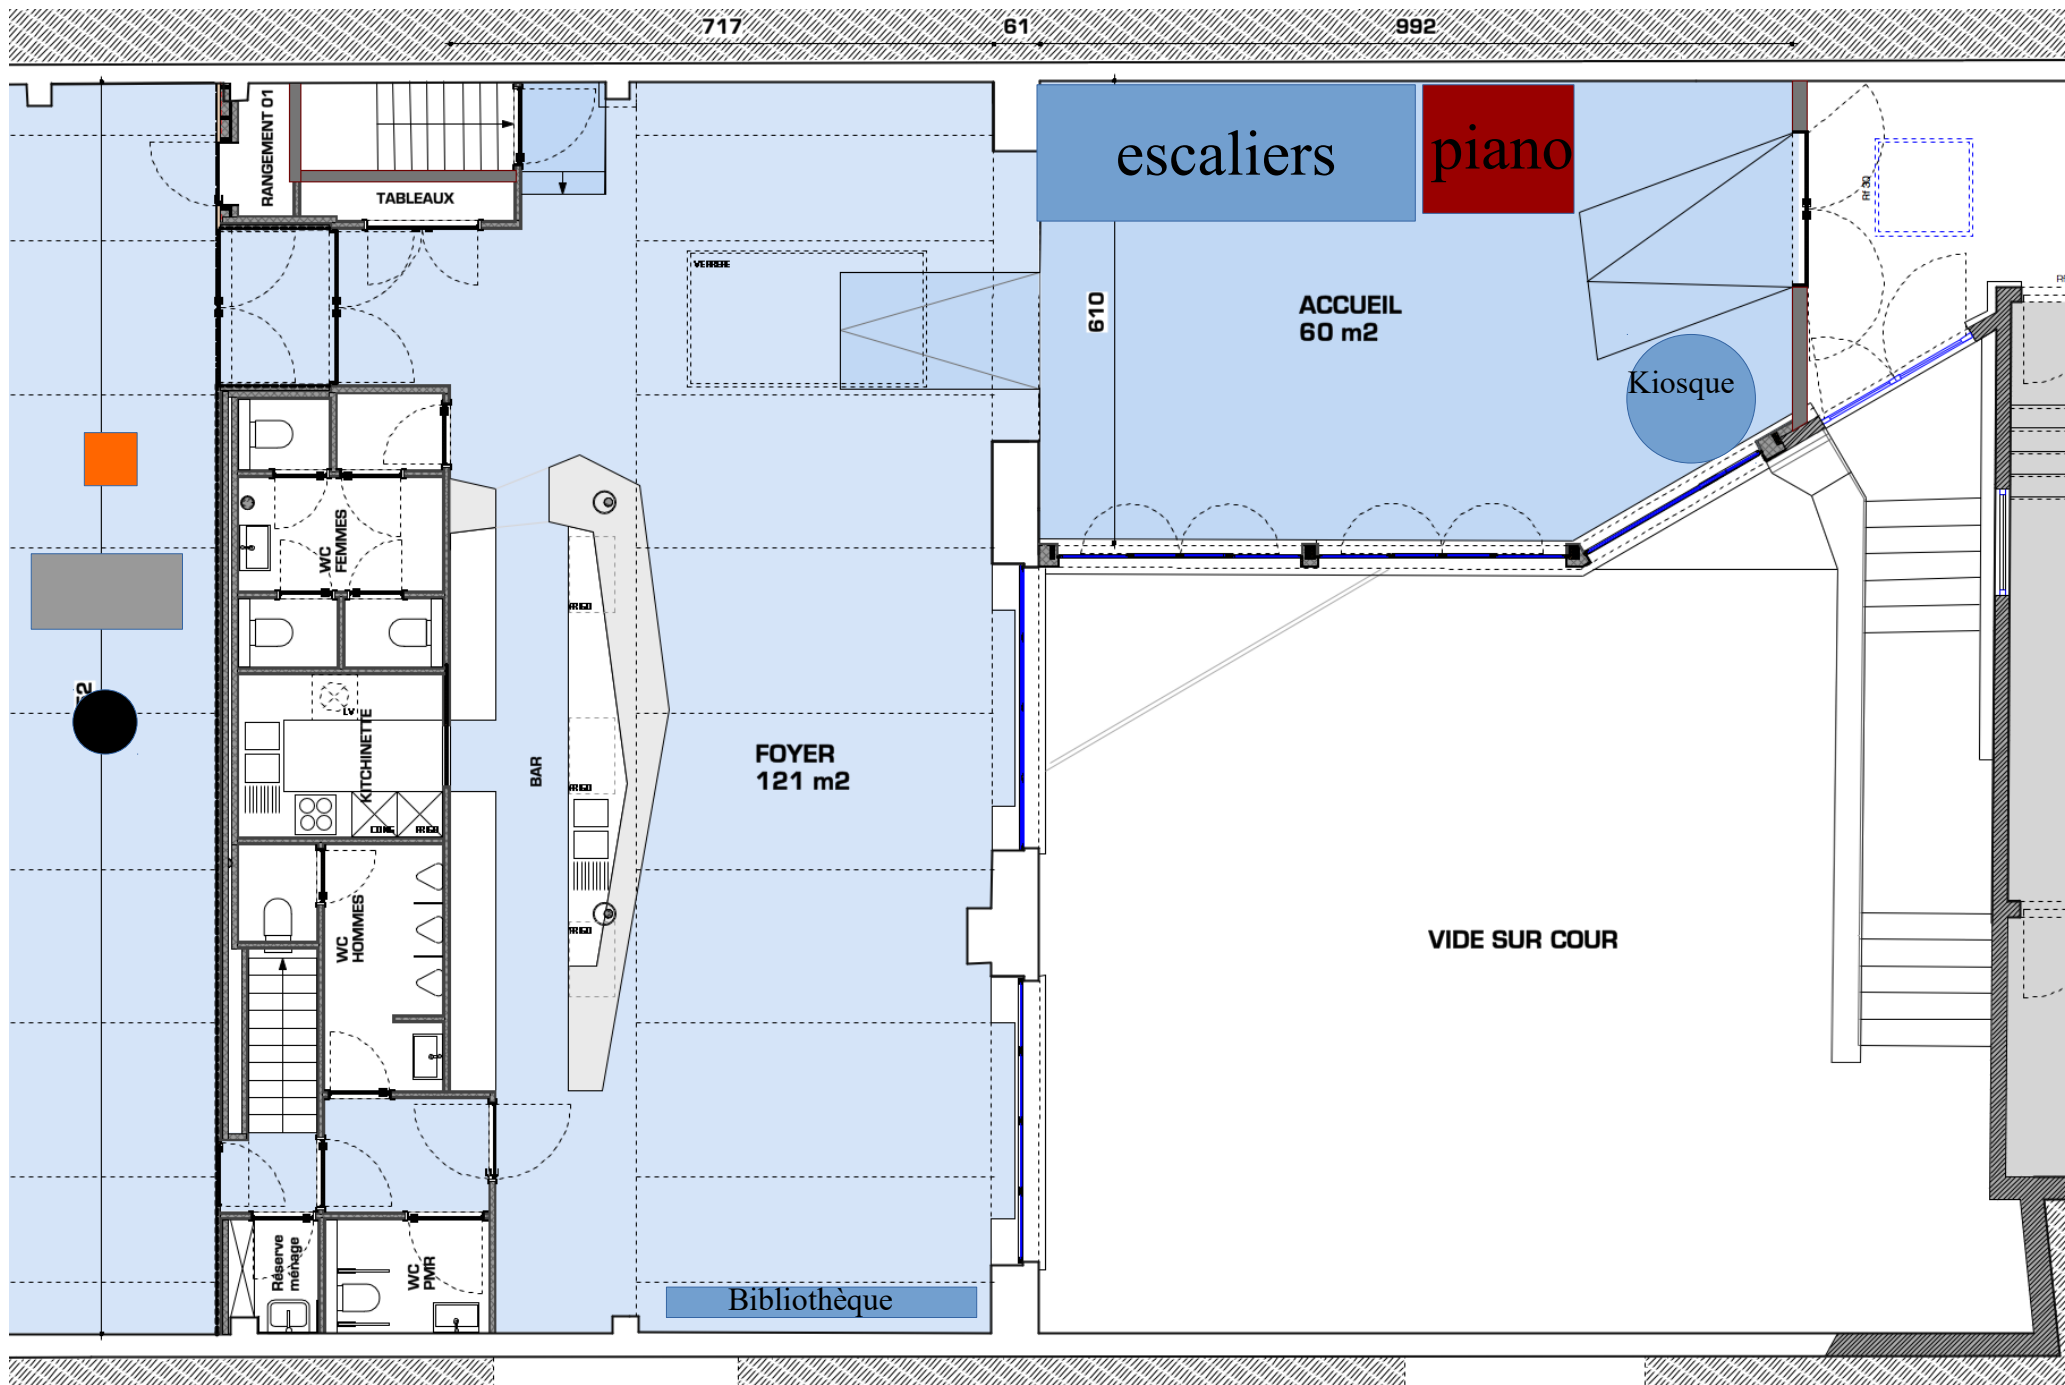

717

61

992

RANGEMENT 01

TABLEAUX

escaliers

piano

VERRE

610

ACCUEIL
60 m²

Kiosque

WC FEMMES

KITCHINETTE

WC HOMMES

Réserve ménage

WC PMR

BAR

FOYER
121 m²

Bibliothèque

VIDE SUR COUR